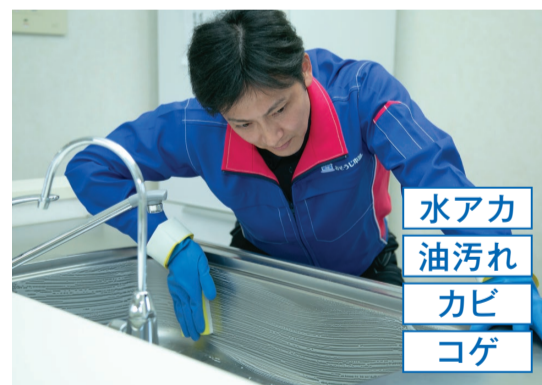

換気扇 クリーニング

- 油汚れ
- ホコリ

ご自分では落とせない頑固な油汚れも!

※汚れの状況により、完全に除去できない場合がございます。

キッチン クリーニング

- 水アカ
- 油汚れ
- カビ
- コゲ

焦げ付き、水アカもおまかせ!

※汚れの状況により、完全に除去できない場合がございます。