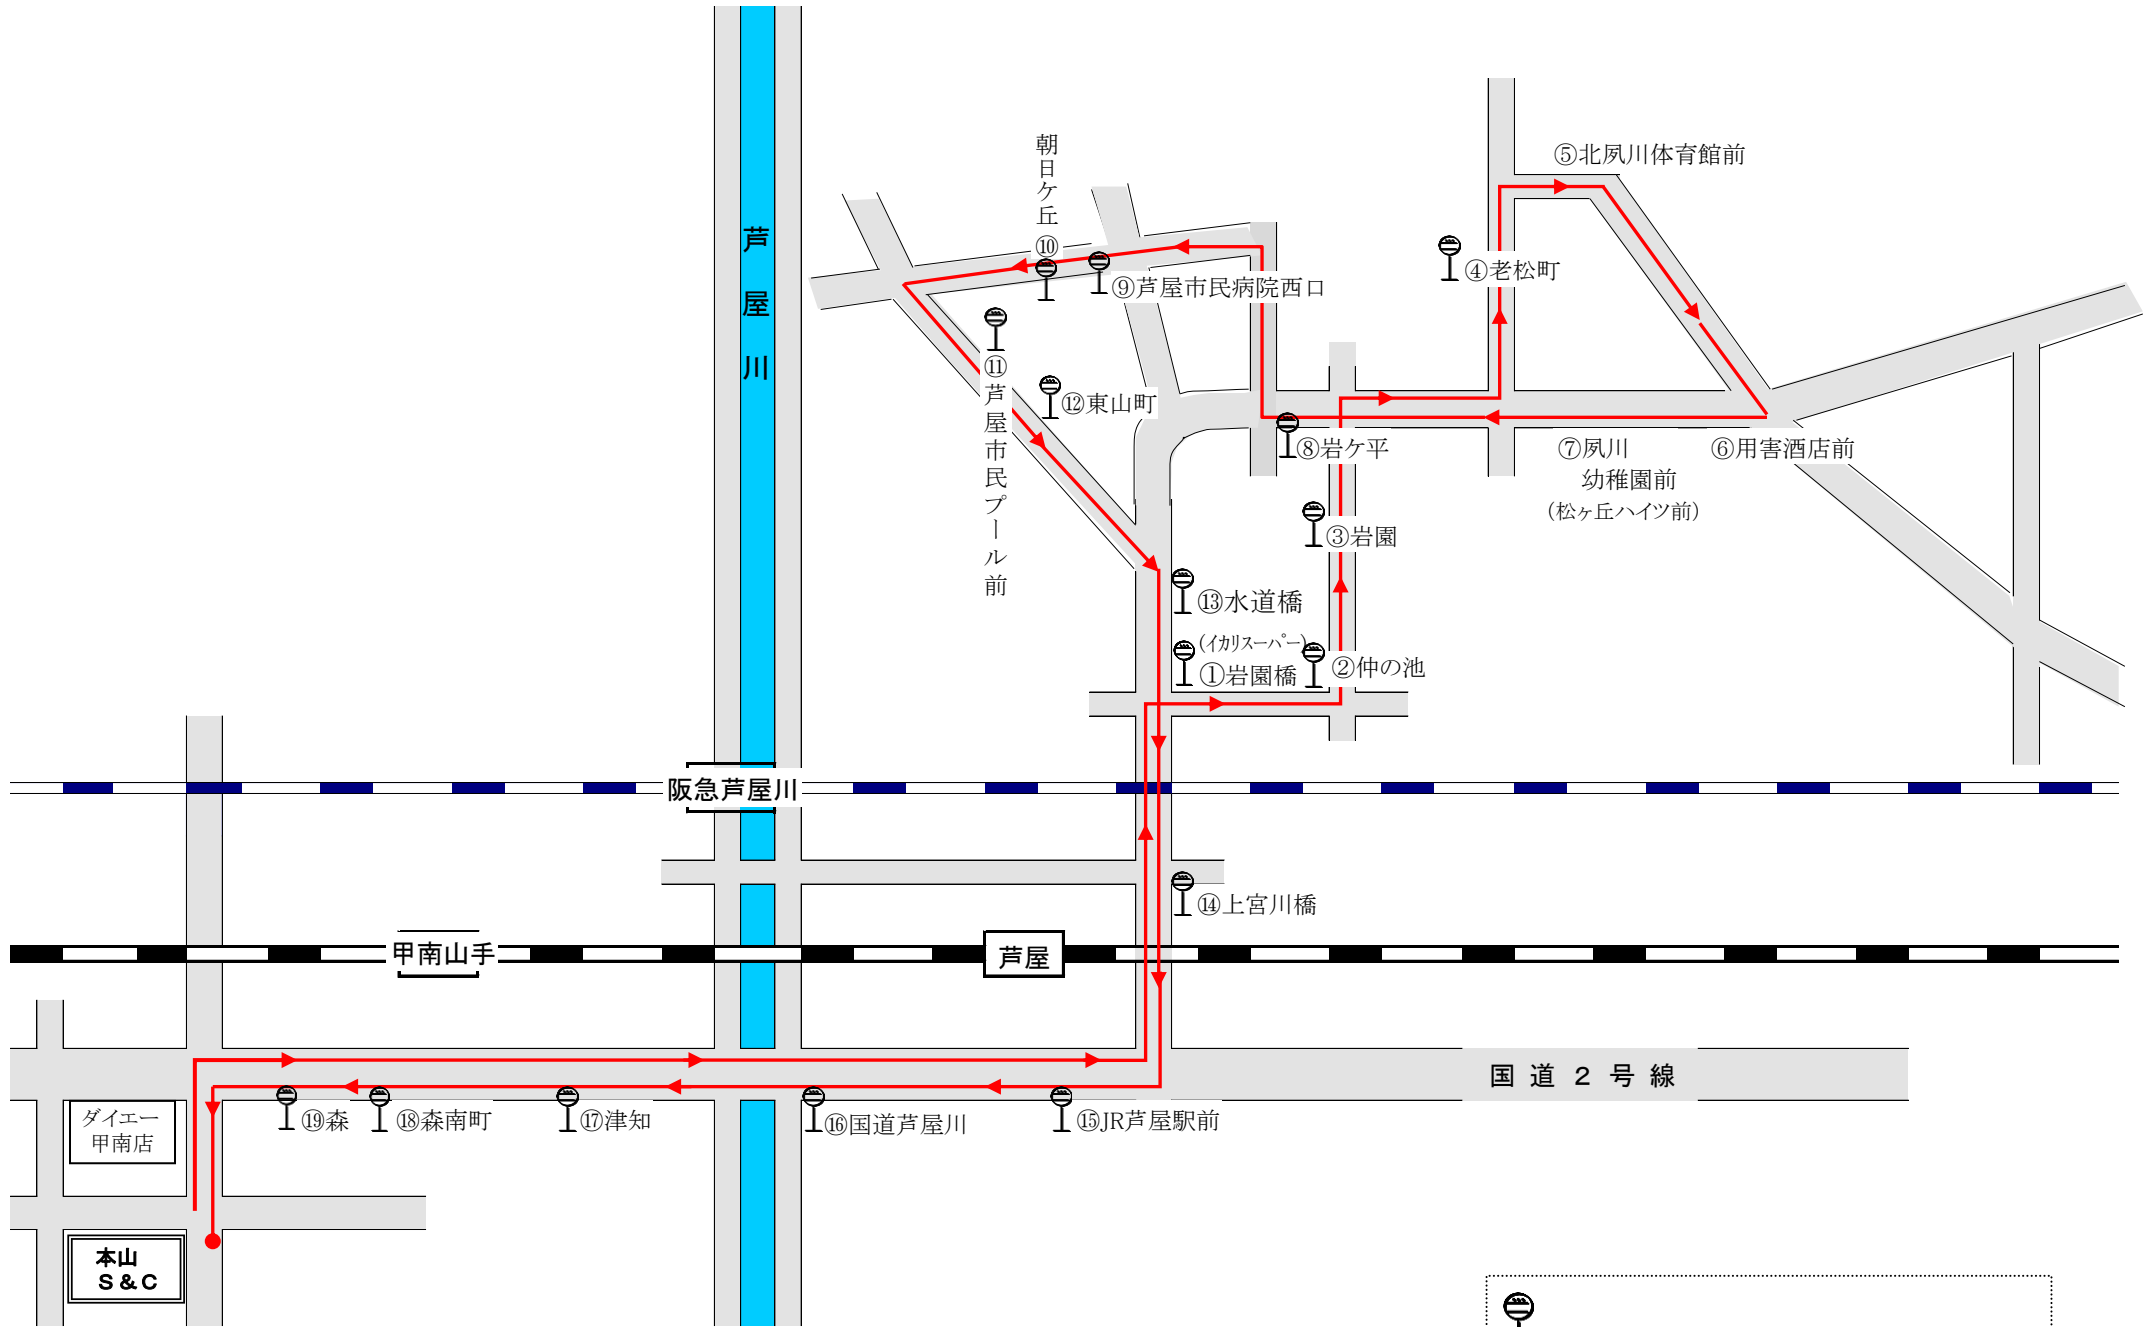

# 芦屋北方面 送迎バス経路図〔朝日ヶ丘方面〕 [火・水・金]

 マークは路線バスの停留所になります。