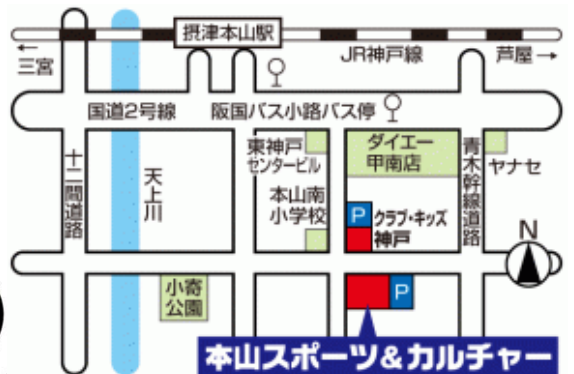

TEL 078-451-9181

受付時間▶平日 9:00~20:30 / 土曜 8:15~20:30 / 日曜 8:15~17:00

パソコンぱあーく本山校 『パソコンぱあーく』は、初心者・中高年のためのパソコン教室として2001年に第1号教室が誕生し、以来21年間、地域の皆さまに愛され続けています。

無料P有